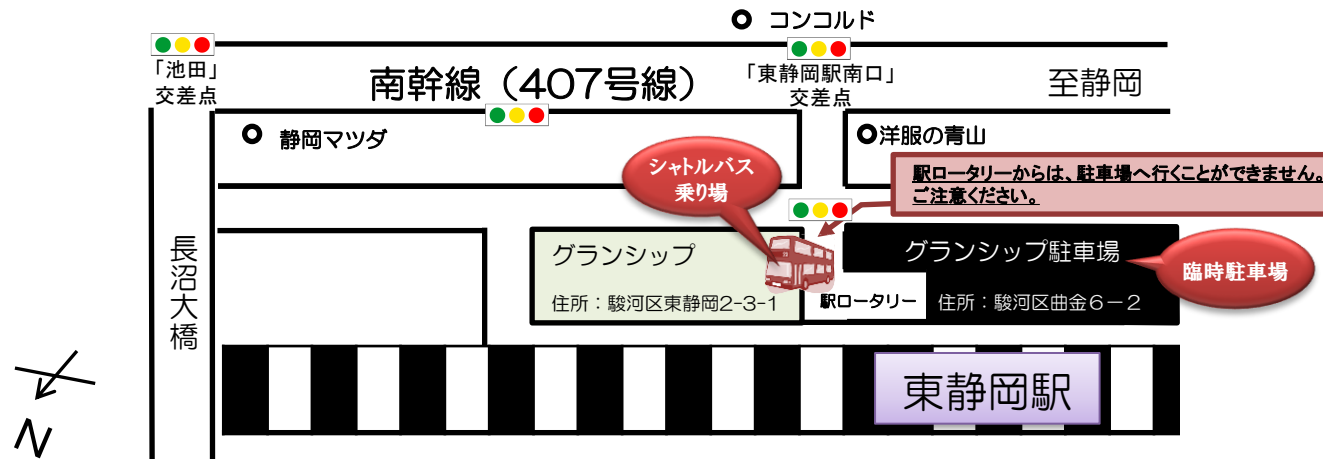

◆ 日本平動物園 臨時駐車場・シャトルバスのご案内 ◆

無料臨時駐車場のご案内

静岡県コンベンションアーツセンター（※グランシップ）駐車場に駐車し、JR東静岡駅南口からの無料シャトルバスをご利用ください。

※無料シャトルバス乗車時に「無料券」をお受け取りください。

無料シャトルバスのご案内

JR東静岡駅南口 ⇄ 動物園
約20分間隔で運行

※動物園行きの最終は15:30

※駐車場行きの最終は17:00

- ◆ 臨時駐車場の無料には、以下2点が必要です。
 - ①静岡県コンベンションアーツセンター（※グランシップ）駐車場の「駐車券」
 - ②無料シャトルバス乗車時にお渡しする「無料券」
- ◆ 18時以降の出庫は全額お客様の負担（駐車時間 × ￥200）となりますのでご注意ください。